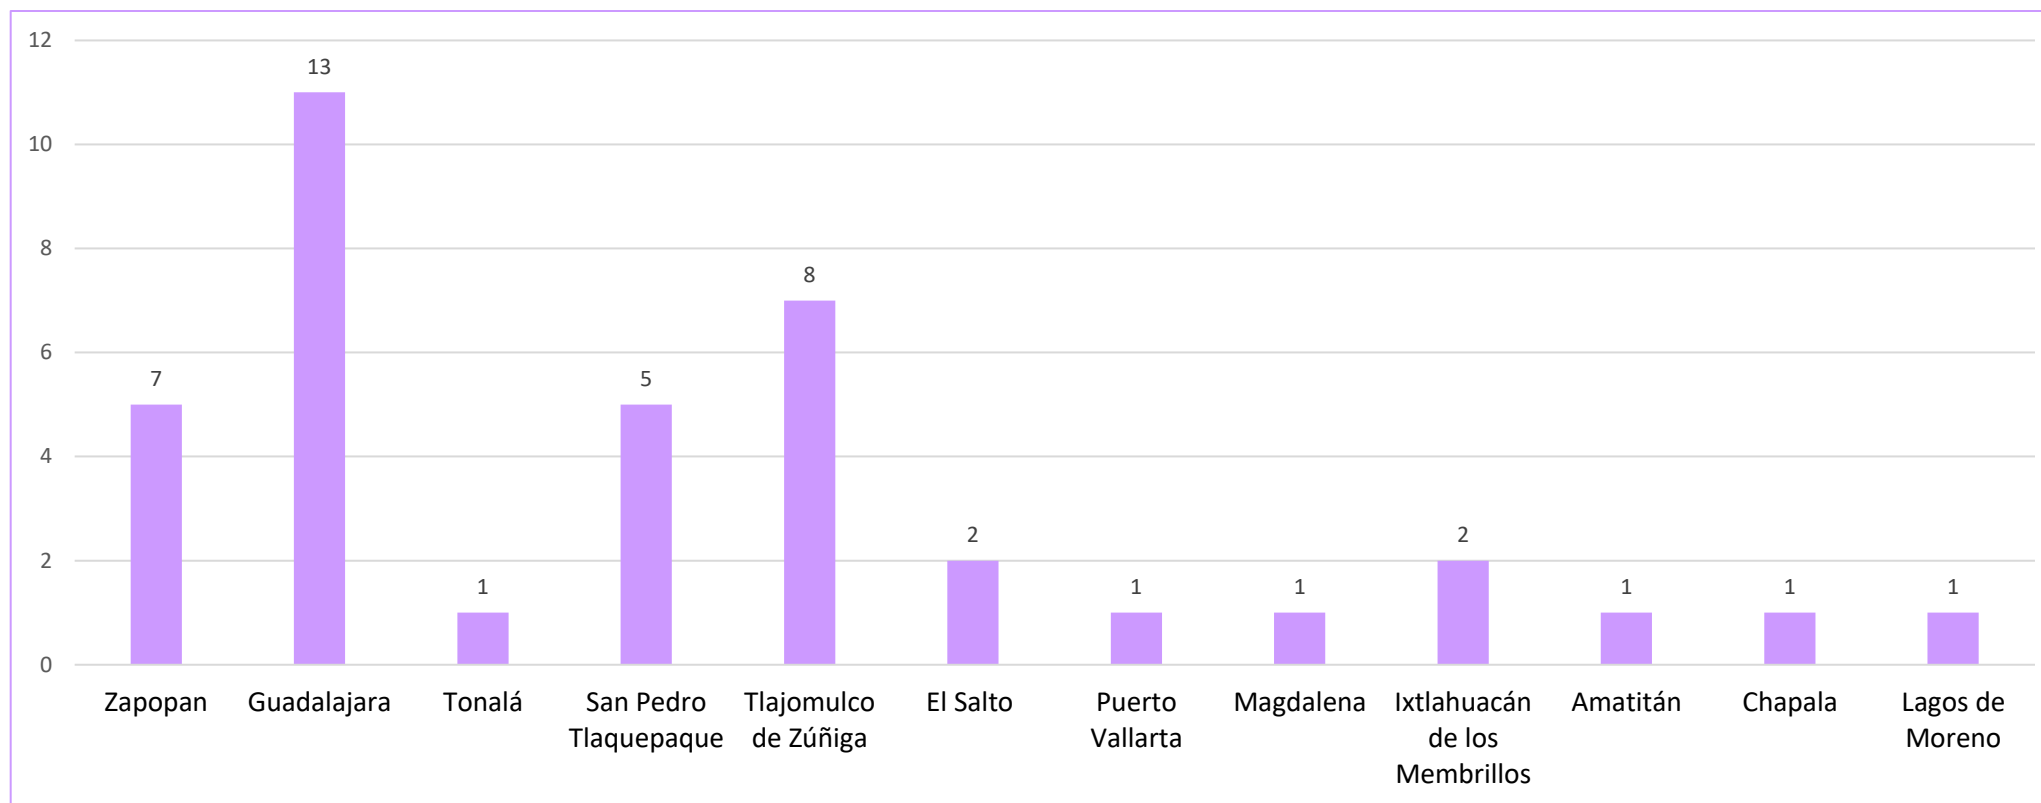

Registros en prensa sobre eventos de probable violencia familiar en Jalisco (2021-2022)

Fuente: registros en los medios de comunicación monitoreados por la Unidad de Análisis y Contexto de la CEDHJ del 1 de enero de 2021 al 14 de marzo 2022.