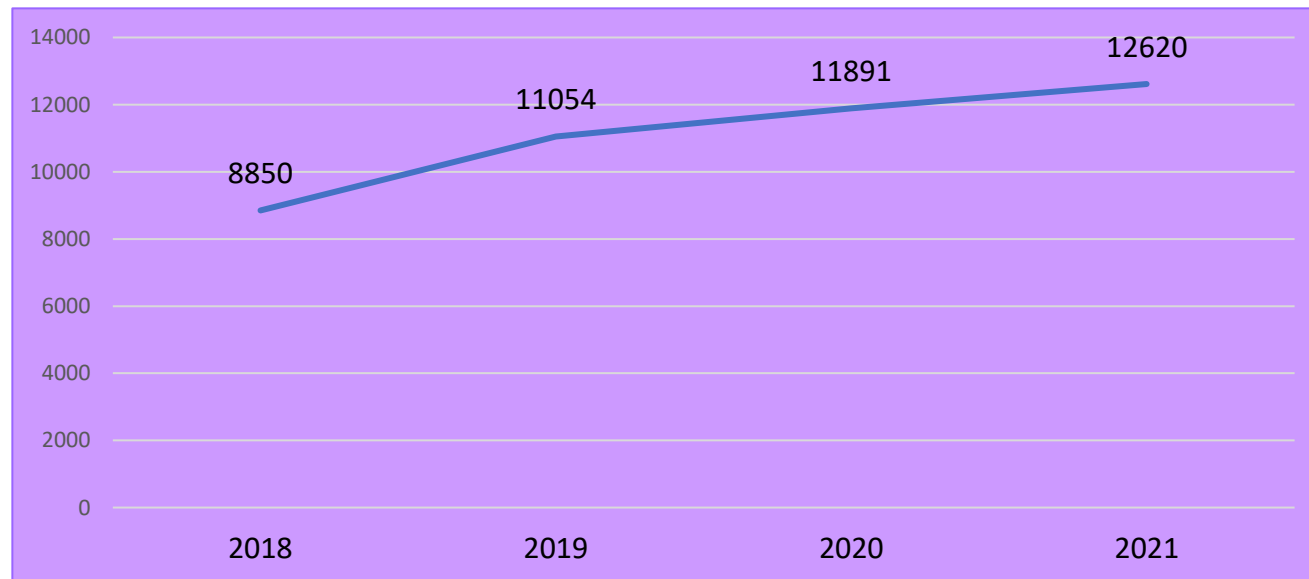

14/marzo/2022

Violencia familiar

Violencia familiar

Comportamiento del delito de violencia familiar en Jalisco (2018-2021)

Durante los últimos cuatro años, en Jalisco se ha presentado un promedio anual de 11,104 casos de violencia familiar.

Violencia familiar

COMPORTAMIENTO DEL DELITO DE VIOLENCIA FAMILIAR EN JALISCO (FEBRERO 2021-FEBRERO 2022)

En la entidad se presentaron 1,824 casos durante enero y febrero de 2022, según cifras oficiales.

Distribución del delito de violencia familiar en Jalisco, según lugar de ocurrencia (enero y febrero 2022)

Fuente: Plataforma de Seguridad Jalisco; última revisión: 14 de marzo 2022.

Violencia familiar

Análisis por tasa