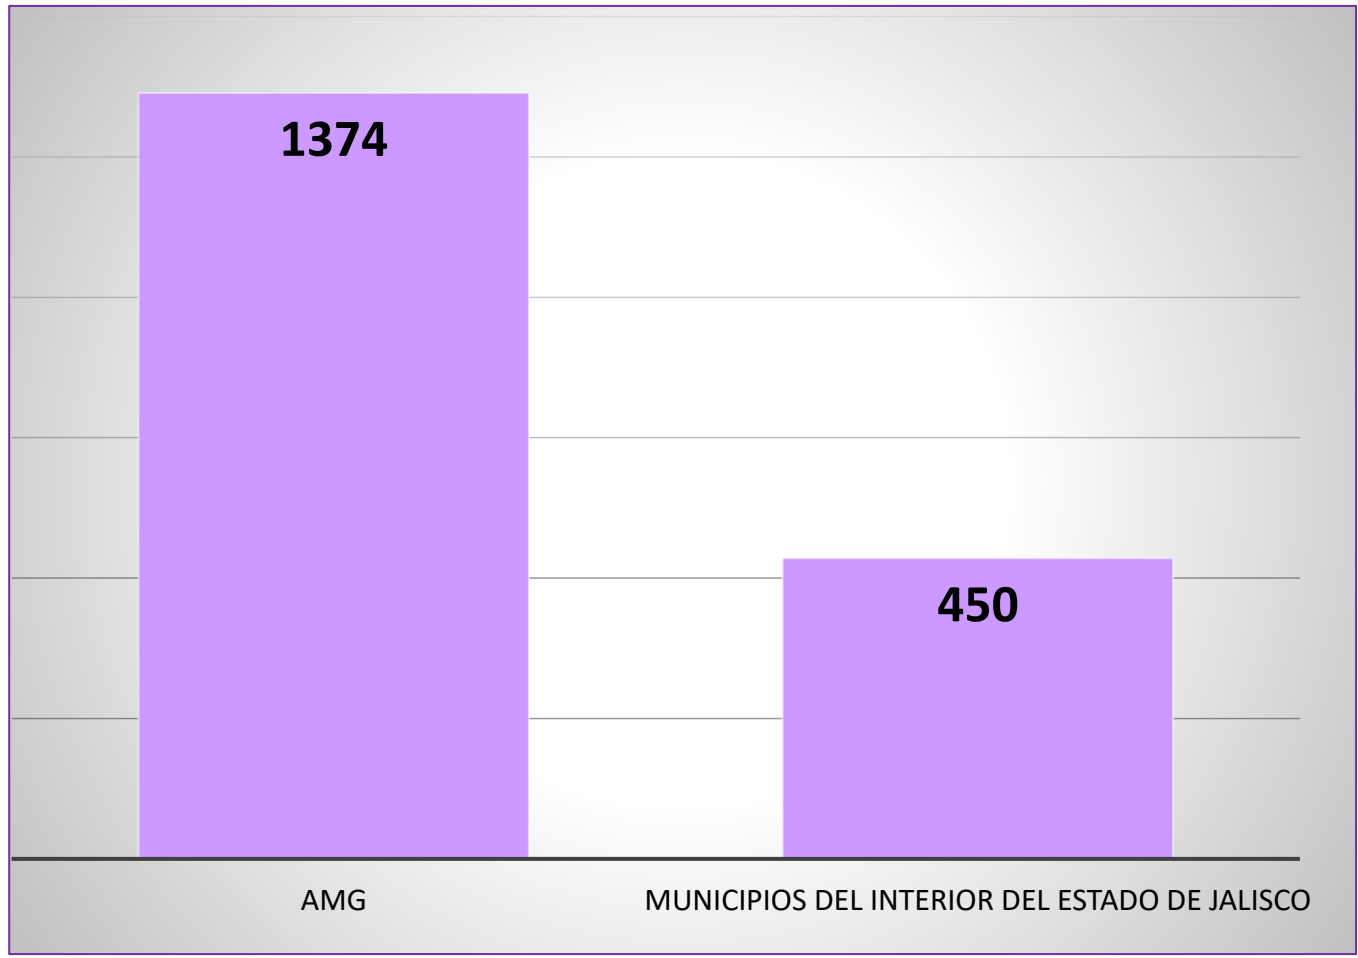

14/marzo/2022

Violencia familiar

Violencia familiar

Comportamiento del delito de violencia familiar en Jalisco (2018-2021)

Durante los últimos cuatro años, en Jalisco se ha presentado un promedio anual de 11,104 casos de violencia familiar.

Violencia familiar

COMPORTAMIENTO DEL DELITO DE VIOLENCIA FAMILIAR EN JALISCO (FEBRERO 2021-FEBRERO 2022)

En la entidad se presentaron 1,824 casos durante enero y febrero de 2022, según cifras oficiales.

Distribución del delito de violencia familiar en Jalisco, según lugar de ocurrencia (enero y febrero 2022)

Fuente: Plataforma de Seguridad Jalisco; última revisión: 14 de marzo 2022.

Violencia familiar

Análisis por tasa

Municipios de Jalisco con mayor número de casos de violencia familiar (2018-2021)

Fuente: Instituto de Información Estadística y Geográfica de Jalisco (IIEG) del 1 de enero 2018 al 31 de diciembre 2021.