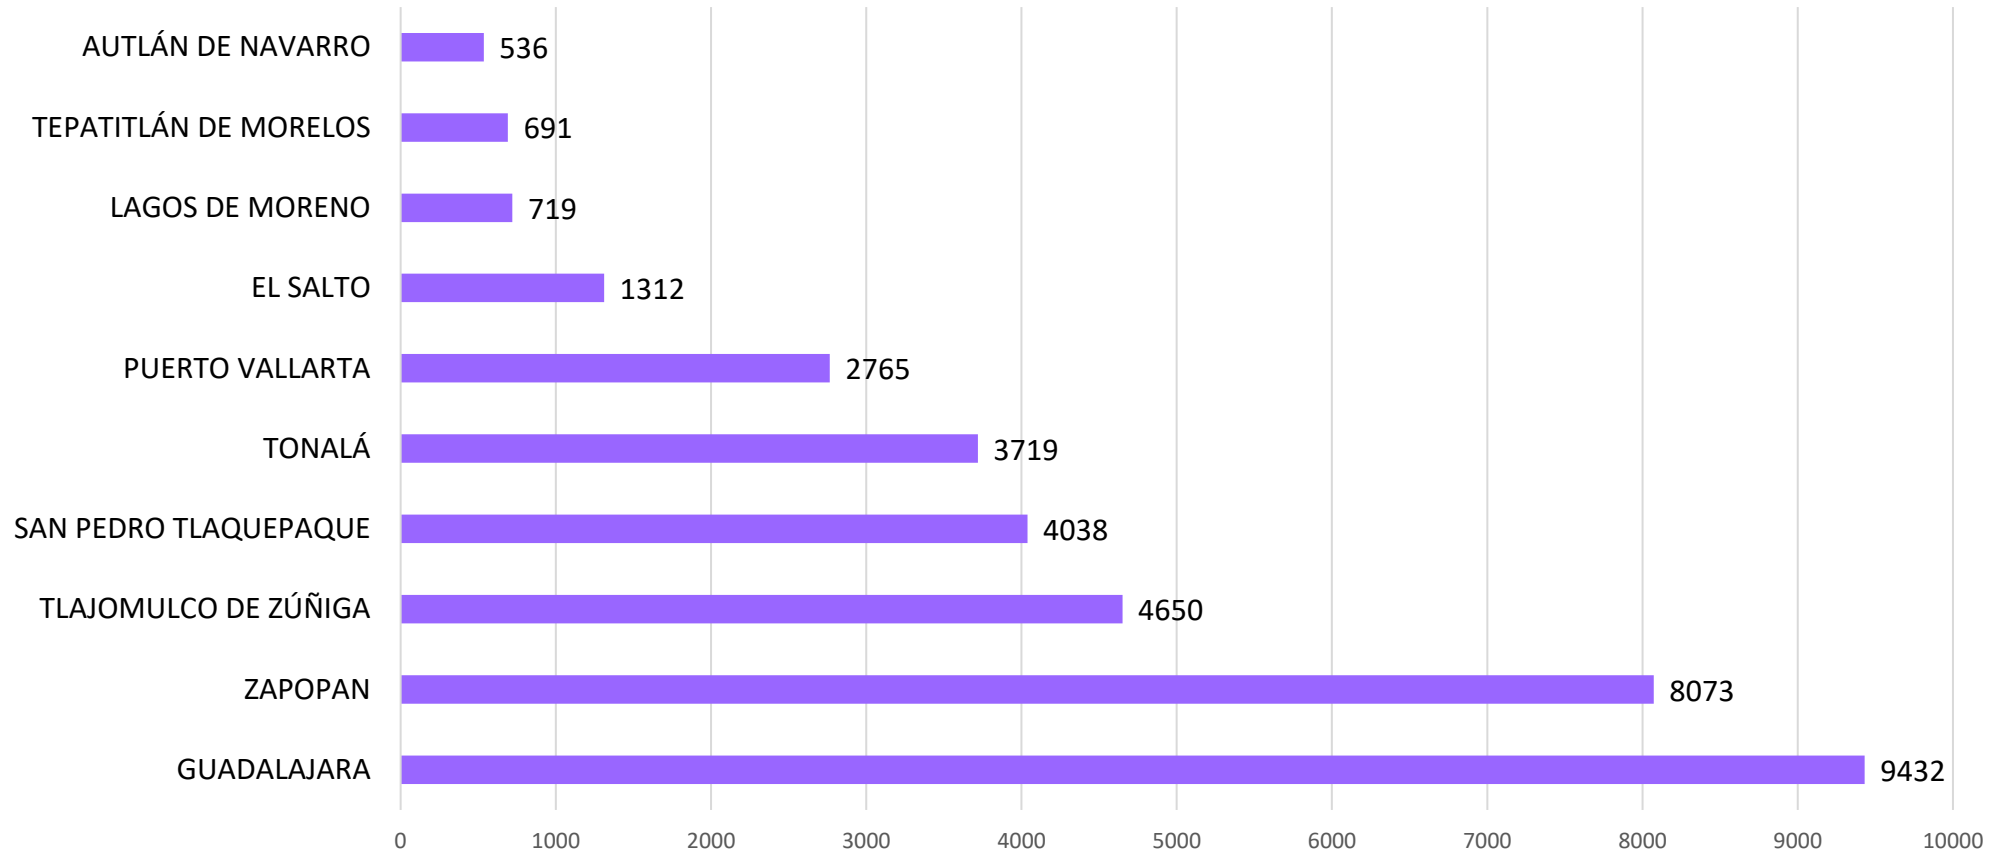

14/marzo/2022

Violencia familiar

Violencia familiar

Comportamiento del delito de violencia familiar en Jalisco (2018-2021)

Durante los últimos cuatro años, en Jalisco se ha presentado un promedio anual de 11,104 casos de violencia familiar.

Violencia familiar

COMPORTAMIENTO DEL DELITO DE VIOLENCIA FAMILIAR EN JALISCO (FEBRERO 2021-FEBRERO 2022)

En la entidad se presentaron 1,824 casos durante enero y febrero de 2022, según cifras oficiales.

Distribución del delito de violencia familiar en Jalisco, según lugar de ocurrencia (enero y febrero 2022)

Fuente: Plataforma de Seguridad Jalisco; última revisión: 14 de marzo 2022.

Violencia familiar

Análisis por tasa

Municipios de Jalisco con mayor número de casos de violencia familiar (2018-2021)

Fuente: Instituto de Información Estadística y Geográfica de Jalisco (IIEG) del 1 de enero 2018 al 31 de diciembre 2021.