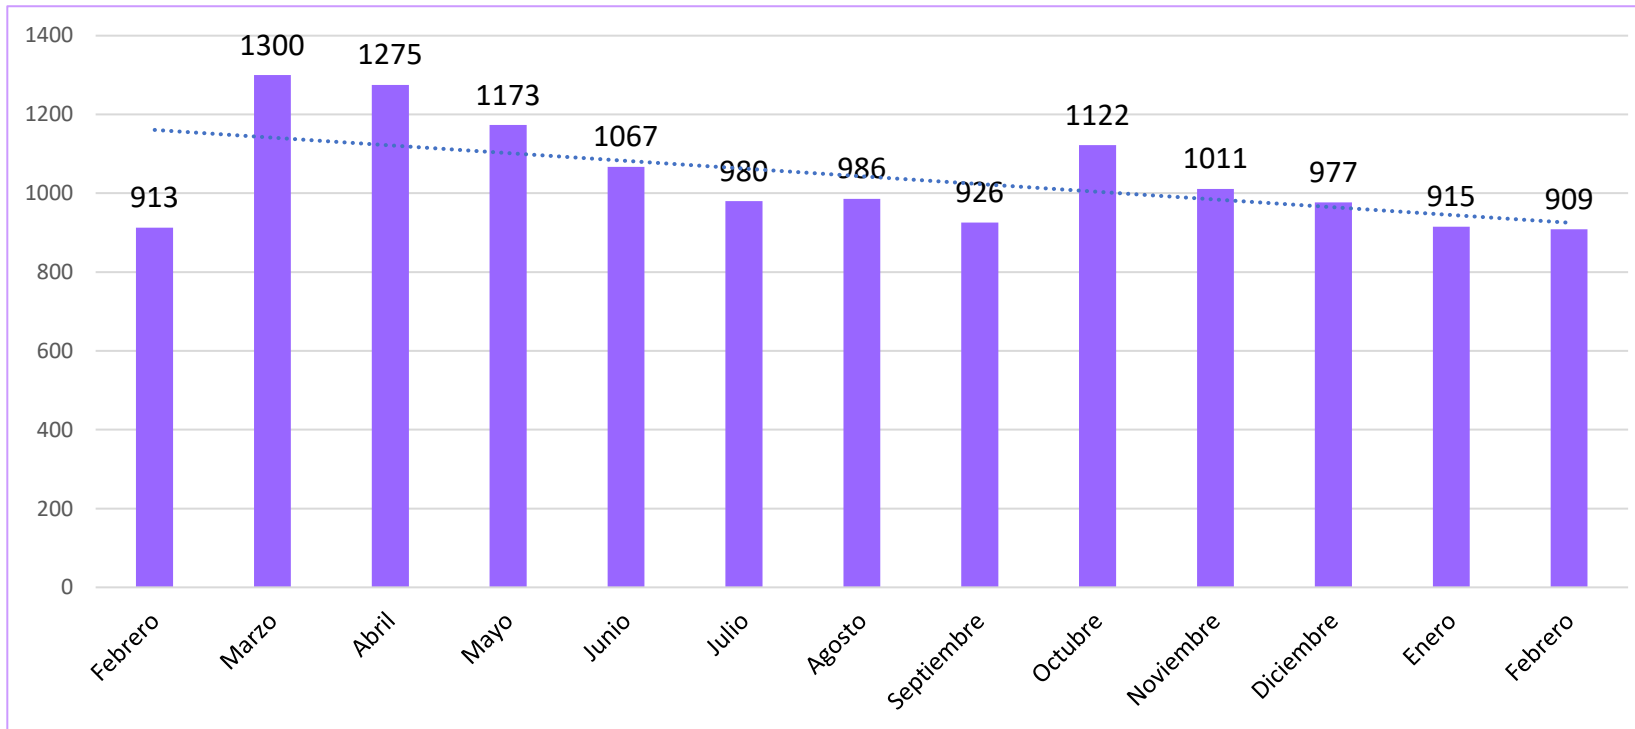

14/marzo/2022

Violencia familiar

Violencia familiar

Comportamiento del delito de violencia familiar en Jalisco (2018-2021)

Durante los últimos cuatro años, en Jalisco se ha presentado un promedio anual de 11,104 casos de violencia familiar.

Violencia familiar

COMPORTAMIENTO DEL DELITO DE VIOLENCIA FAMILIAR EN JALISCO (FEBRERO 2021-FEBRERO 2022)

En la entidad se presentaron 1,824 casos durante enero y febrero de 2022, según cifras oficiales.

Distribución del delito de violencia familiar en Jalisco, según lugar de ocurrencia (enero y febrero 2022)

Fuente: Plataforma de Seguridad Jalisco; última revisión: 14 de marzo 2022.

Violencia familiar

Análisis por tasa

Municipios de Jalisco con mayor número de casos de violencia familiar (2018-2021)

Fuente: Instituto de Información Estadística y Geográfica de Jalisco (IIEG) del 1 de enero 2018 al 31 de diciembre 2021.